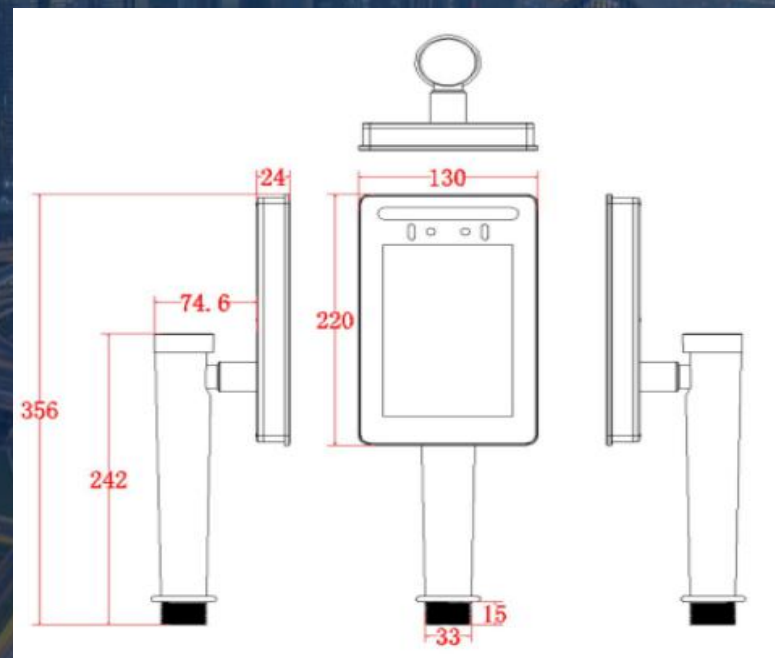

AI+人脸识别温度检测智能终端(型号JDAI-20NX)是人脸识别基础上,新增内置了红外非接触式测温模块,当通行人员进行人脸识别时,可对其前额、面部皮肤温度进行同时测量。整个识别测量过程是非接触式,且准确、可靠、高效无感知方式。对体温超出一定阈值的人员,终端会发出异常预警,并对其体温进行展示。

产品设计遵循经济实用、安全稳定的设计思想,并为智慧通行提供整套高品质、先进的人脸识别+体温检测预警门禁管理系统,系统设计采用技术成熟、性能卓越、简约时尚的门禁设备及稳定高效的考勤管理模式,即能满足当前管理需要,又能适应未来发展。

产品目前主要应用于智慧园区、写字楼、小区、工地、学校、健身房等场景,助力用户实现智慧化安全管理。